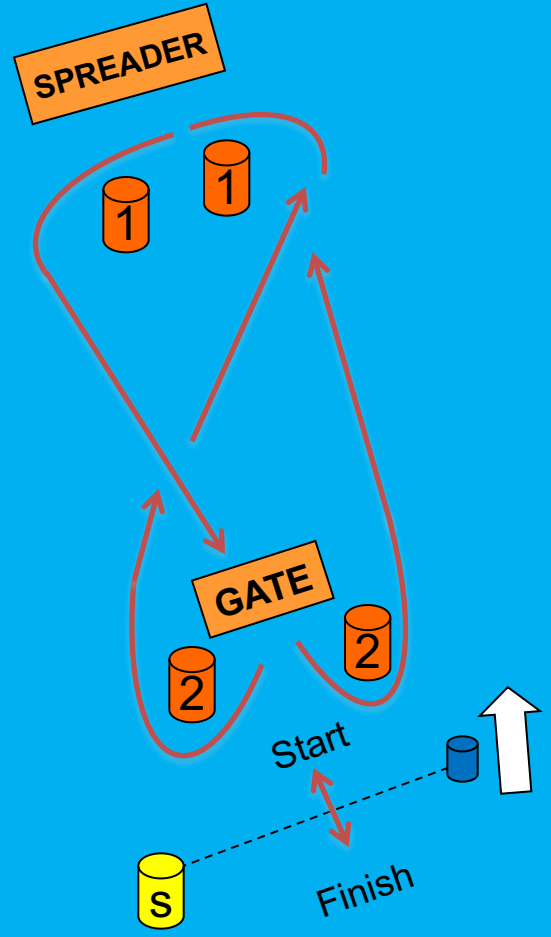

Aanpassing banen :

- First 31.7 andere finish in laatste race
- Let op !! enkele wijziging Toer en Toer-S

Startschema 19-03-2022

Baan A/B (startschip = Groene Sneack !)

Klasse	Start tijd	Baan	Vlag	Startveld	OPMERKING	VHF
Toer - S 1	11.00	57	H	A		88
Toer - S 2	11.05	57	R	A		88
Toer - S 3	11.10	57	W	A	Vervang G74 door ... G63 - SB	88
Toer - S 4	11.15	56	F	A		88
					Finish schip alle klassen VHF	88

Startschema 19-03-2022

Baan C/D (Startschip = Avanti)

Klasse	Start tijd	Baan	Vlag	Startveld	OPMERKING	VHF
Toer - 1	11.00	80	Q	C		76
Toer - 2	11.05	87	O	C	Vervang G74 door G71 - BB	76
Toer - 3	11.10	81	J	C		76
First - 31.7	Na start Toer S4	02-05	K	C	Bij de laatste race is de finish <u>na</u> de laatste 'bovenboei' (1 ^e merkteken) Via - G57 - BB - Finish (alle klassen nabij Ossehoek)	76
					Finish schip alle klassen VHF	88

SP38/HG5

sp40

Go10

Schema weergave
start / finish gebieden

START TOER + (S)

STARTVELD **A - B**

BAAN UP&DOWN

Baan 51 t/m 78

Finish alle banen = nabij de Ossehoek

TOER (S)
Schematische weergave

Na de starts van Toer-(s) (kan) er gestart worden met de UP&DOWN (min. 3 races)

Schematische weergave

START TOER + (S)

STARTVELD **C - D**