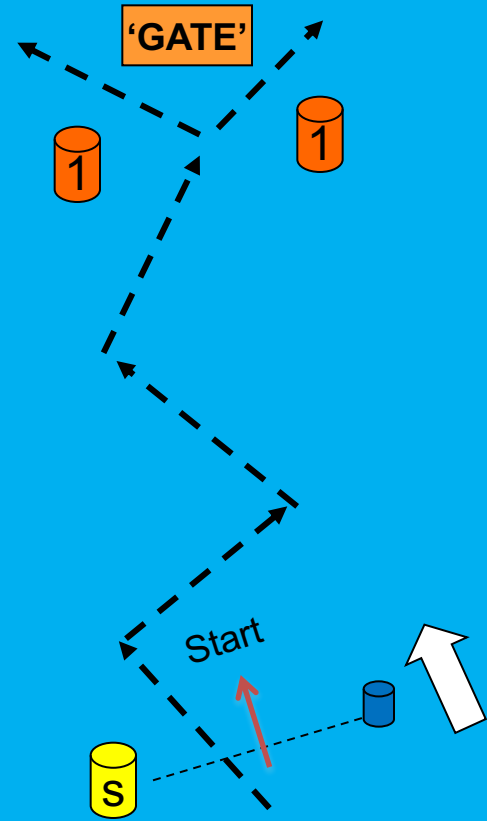

SP38/HG5

sp40

Go10

Schema weergave
start / finish gebieden

START TOER + (S)

STARTVELD **A - B**

BAAN UP&DOWN

Baan 51 t/m 78

Finish alle banen = nabij de Ossehoek

TOER (S)
Schematische weergave

Na de starts van Toer-(s) (kan) er gestart worden met de UP&DOWN (min. 3 races)

Schematische weergave

START TOER + (S)

STARTVELD **C - D**