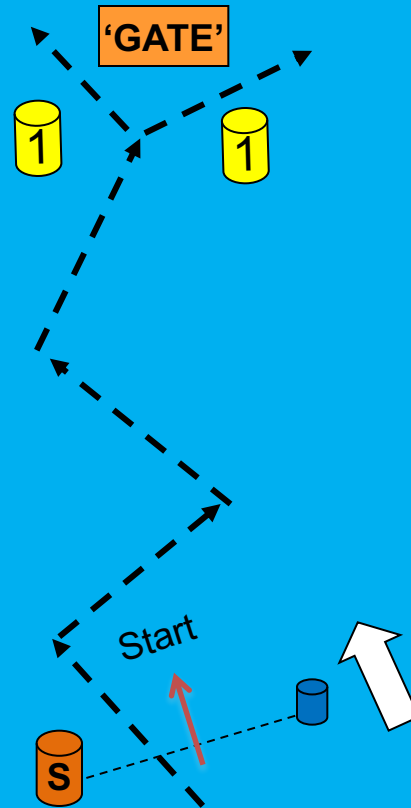

START TOER + (S)

STARTVELD **C - D**

Baan 79 t/m 90

Finish alle banen = nabij de Ossehoek.

TOER + (S)
Schematische weergave