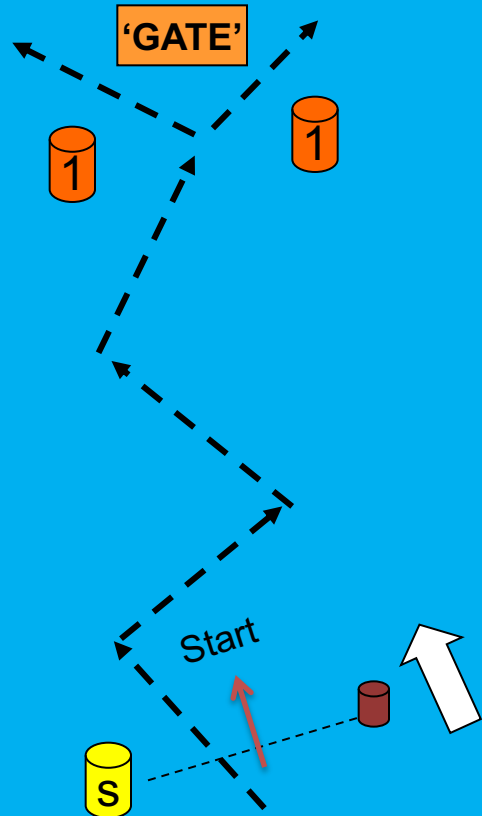

Schema weergave  
start / finish gebieden

START TOER + (S)

STARTVELD **A - B**

Baan 51 t/m 78

Finish alle banen = nabij de Ossehoek.

TOER + (S)  
Schematische weergave

START TOER + (S)

STARTVELD **C - D**

BAAN  
UP&DOWN

Baan 79 t/m 90

Finish alle banen = nabij de Ossehoek

TOER (S)  
Schematische weergave

Na de starts van Toer-(s) (kan)  
er gestart worden met de  
UP&DOWN  
(3 races)

Schematische weergave

BAAN  
TOER (+ S) KLASSE  
Finish Ossehoek