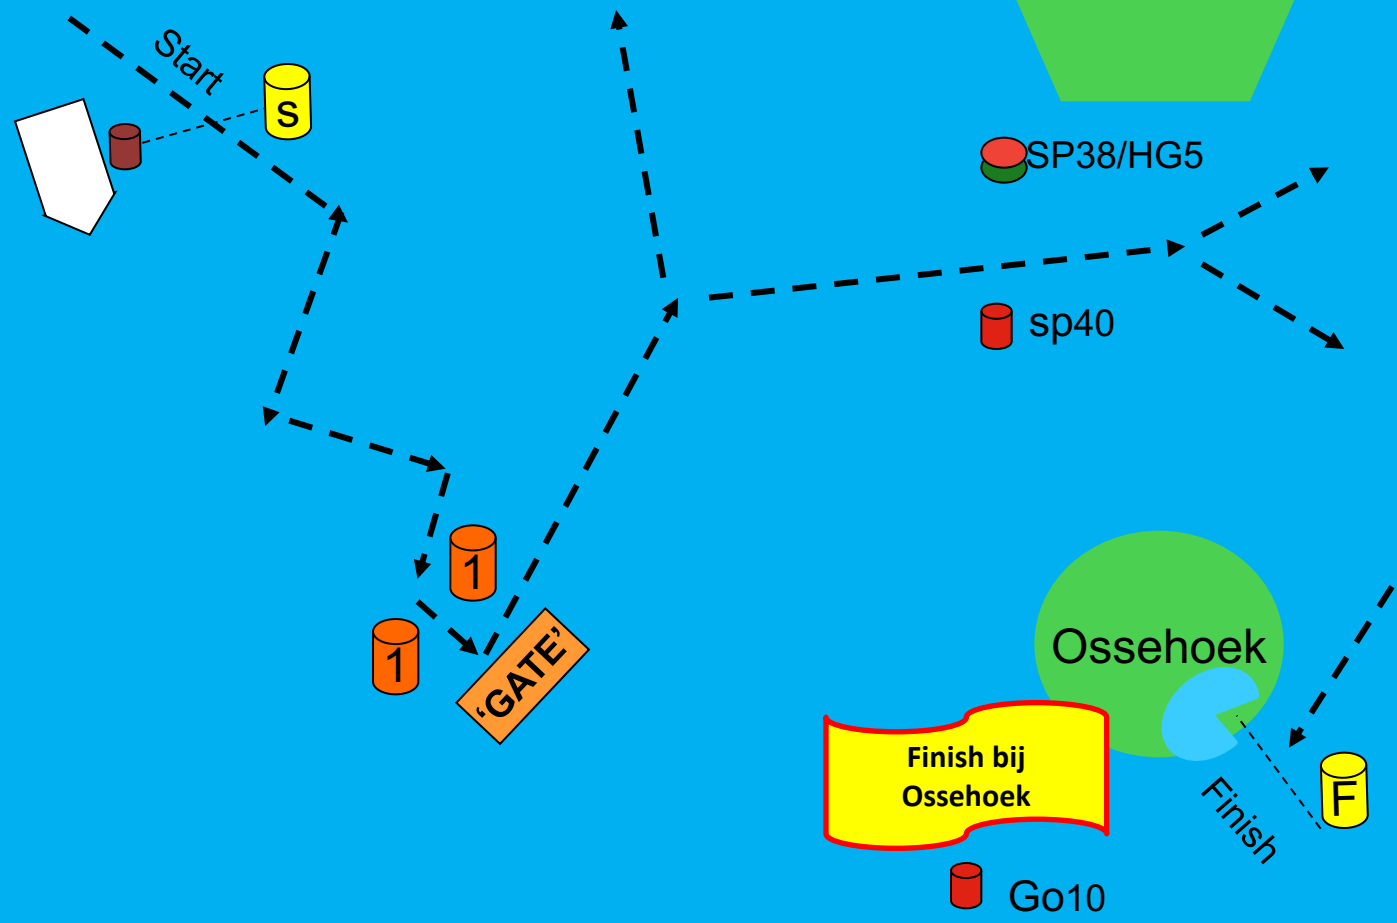

Schema weergave  
start / finish gebieden

START TOER + (S)

STARTVELD **A - B**

Baan 51 t/m 78

Finish alle banen = nabij de Ossehoek.

TOER + (S)  
Schematische weergave

START TOER + (S)

STARTVELD **C - D**

BAAN  
UP&DOWN

Baan 79 t/m 90

Finish alle banen = nabij de Ossehoek

TOER (S)  
Schematische weergave

Na de starts van Toer-(s) (kan)  
er gestart worden met de  
UP&DOWN  
(3 races)

Schematische weergave

BAAN  
TOER (+ S) KLASSE  
Finish Ossehoek

Alle toer (s) banen (start A/B)

Schema weergave  
start / finish gebied

BAAN  
TOER (+ S) KLASSE  
Finish Ossehoek

Alle toer (s) banen (start A/B)

Schema weergave  
start / finish gebied

TOER (+ S) KLASSE  
FINISH ALLE BANEN