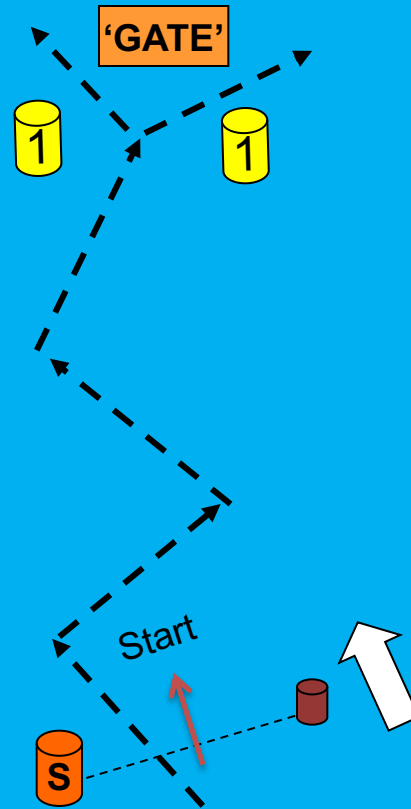

## Baan C & D

Klasse	Start tijd	Baan	Vlag	Startveld	OPMERKING	VHF
Toer - 1	12.00	<b>83</b>	Q	C	Verwijder G40	76
Toer - 2	12.05	<b>83</b>	O	C	Verwijder G40 Vervang 'KL-B' door G 62 (SB)	76
Toer - 3	12.10	<b>83</b>	J	C	Verwijder G40 Vervang 'KL-B' door G 62 (SB)	76
First - 31.7	Na start toer 4	<b>02-05</b>	K	C	Merkteken 2 is "gate" (SB/BB)	76
					Finish schip alle klassen	88

Schema weergave  
start / finish gebieden

START TOER + (S)

STARTVELD **A - B**

Baan 51 t/m 78

Finish alle banen = nabij de Ossehoek.

TOER + (S)  
Schematische weergave

START TOER + (S)

STARTVELD **C - D**