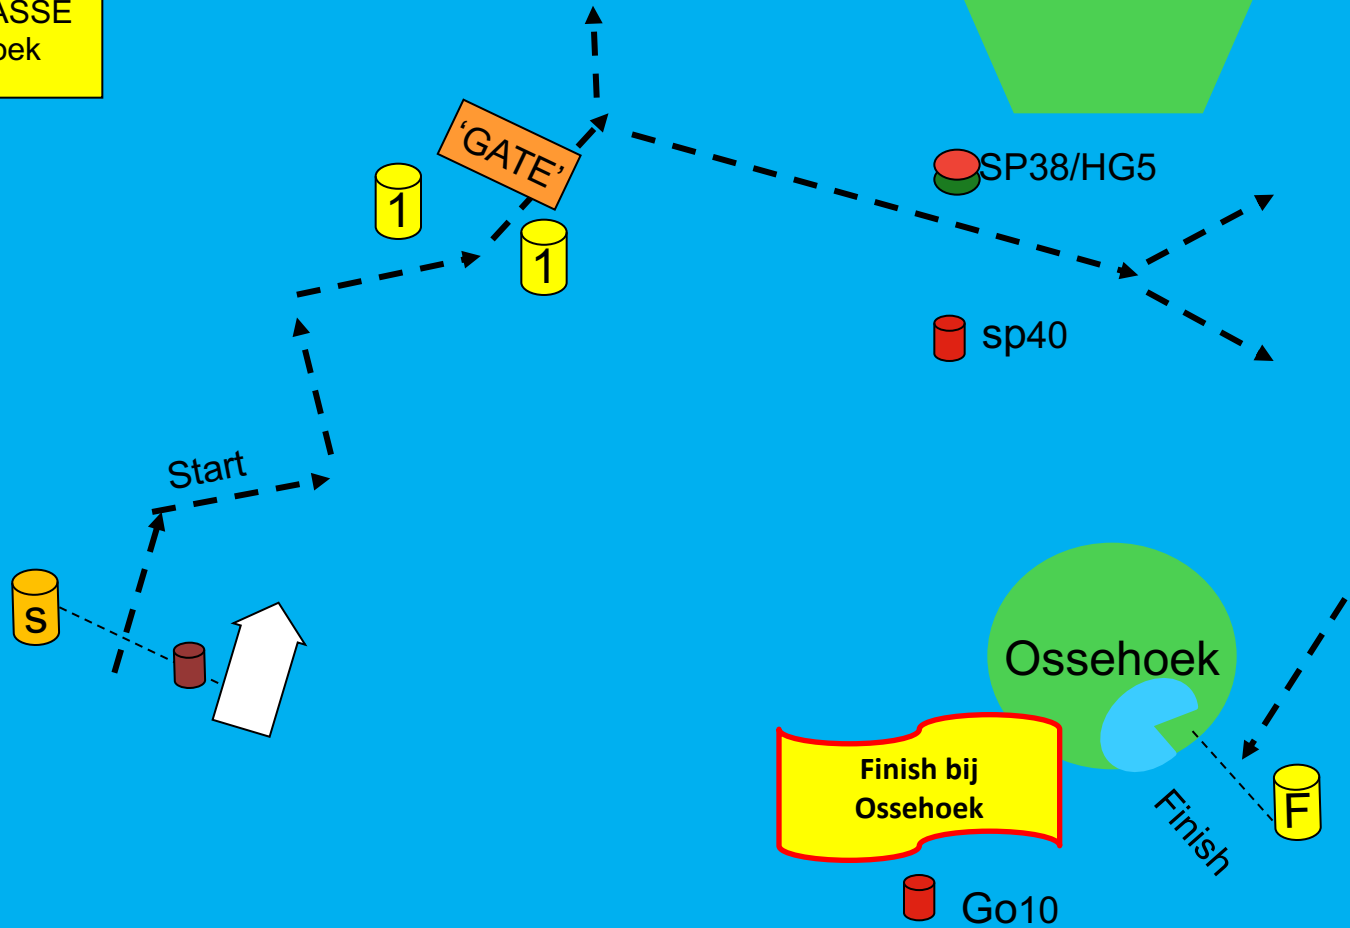

Schema weergave  
start / finish gebieden

START TOER + (S)

STARTVELD **A - B**

Baan 51 t/m 78

Finish alle banen = nabij de Ossehoek.

TOER + (S)  
Schematische weergave

START TOER + (S)

STARTVELD **C - D**

BAAN  
UP&DOWN

Baan 79 t/m 90

Finish alle banen = nabij de Ossehoek

TOER (S)  
Schematische weergave

Na de starts van Toer-(s) (kan)  
er gestart worden met de  
UP&DOWN  
(3 races)

Schematische weergave

BAAN  
TOER (+ S) KLASSE  
Finish Ossehoek

Alle toer (s) banen (start A/B)

Schema weergave  
start / finish gebied

BAAN  
TOER (+ S) KLASSE  
Finish Ossehoek

Alle toer (s) banen (start A/B)

Schema weergave  
start / finish gebied

TOER (+ S) KLASSE  
FINISH ALLE BANEN