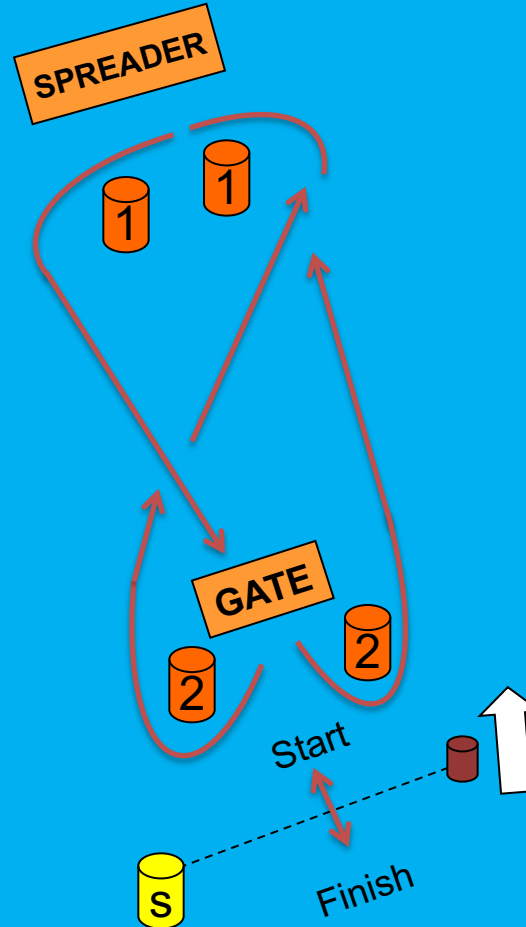

Schema weergave  
start / finish gebieden

START TOER + (S)

STARTVELD **A - B**

Baan 51 t/m 78

Finish alle banen = nabij de Ossehoek.

TOER + (S)  
Schematische weergave

START TOER + (S)

STARTVELD **C - D**

BAAN  
UP&DOWN

Baan 79 t/m 90

Finish alle banen = nabij de Ossehoek

TOER (S)  
Schematische weergave

Na de starts van Toer-(s) (kan)  
er gestart worden met de  
UP&DOWN  
(3 races)

Schematische weergave

BAAN  
TOER (+ S) KLASSE  
Finish Ossehoek

Alle toer (s) banen (start A/B)

Schema weergave  
start / finish gebied

BAAN  
TOER (+ S) KLASSE  
Finish Ossehoek

Alle toer (s) banen (start A/B)

Schema weergave  
start / finish gebied

TOER (+ S) KLASSE  
FINISH ALLE BANEN