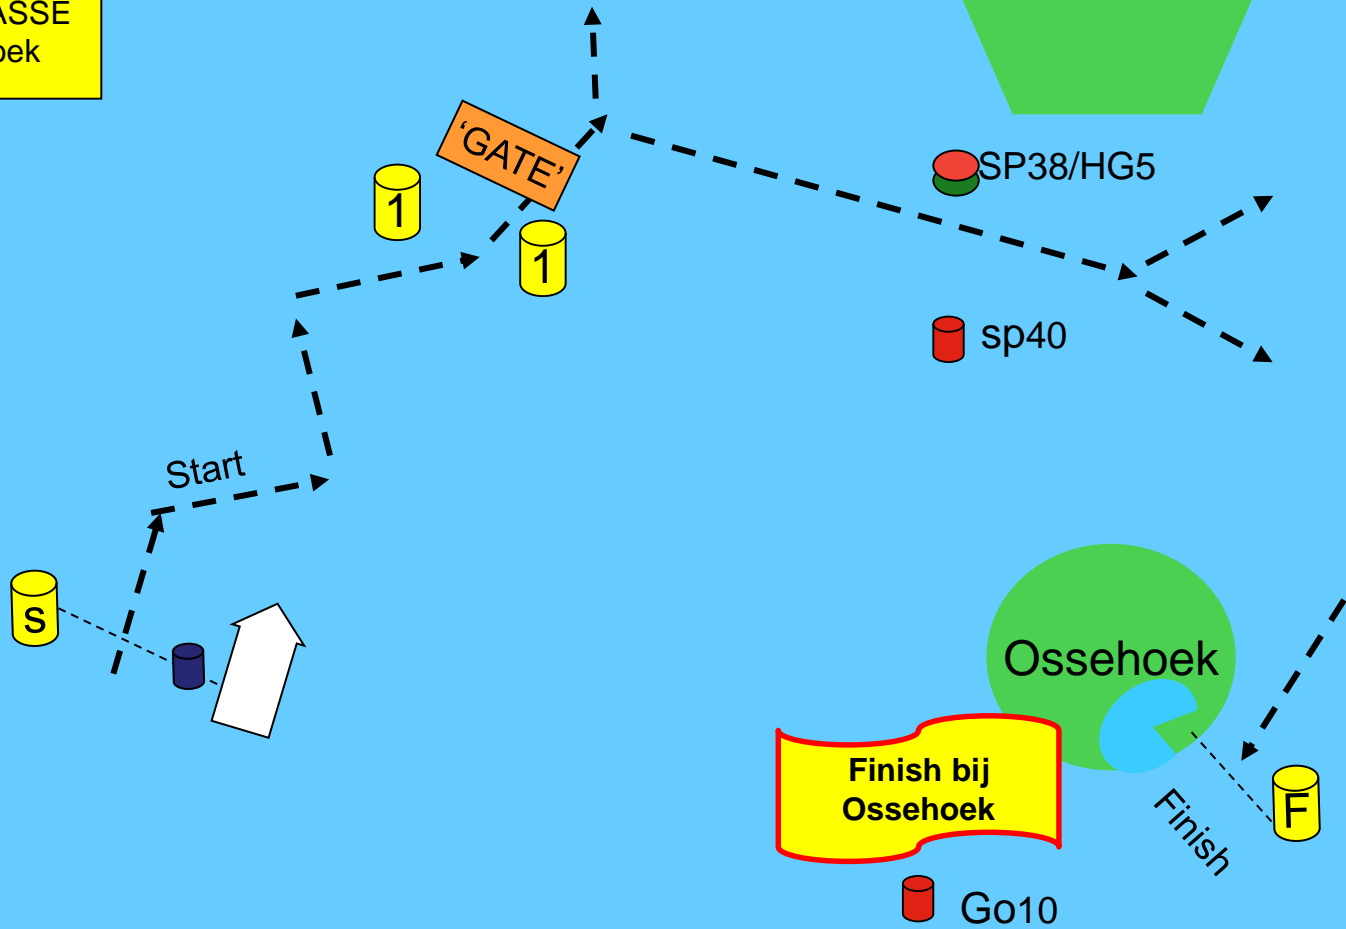

Schema weergave  
start / finish gebieden

START TOER + (S)

STARTVELD **A - B**

BAAN  
UP&DOWN

Baan 51 t/m 78

Finish alle banen nabij de Ossehoek.

TOER + (S)  
Schematische weergave

Na de starts van Toer-(s)  
(kan) er gestart worden  
met de UP&DOWN races

Schematische weergave

START TOER + (S)

STARTVELD **C - D**

BAAN  
UP&DOWN

Baan 79 t/m 90

Finish alle banen nabij de Ossehoek

TOER (S)  
Schematische weergave

Na de starts van Toer-(s)  
(kan) er gestart worden  
met de UP&DOWN races

Schematische weergave

BAAN  
TOER (+ S) KLASSE  
Finish Ossehoek

Alle toer (s) banen (start A/B)

Schema weergave  
start / finish gebied

BAAN  
TOER (+ S) KLASSE  
Finish Ossehoek

Alle toer (s) banen (start A/B)

'Gele boei'

GO10 

G57

GO1

G59/GO2

Alle toer (s) banen (start A/B/C/D)

Schema weergave  
finish gebied