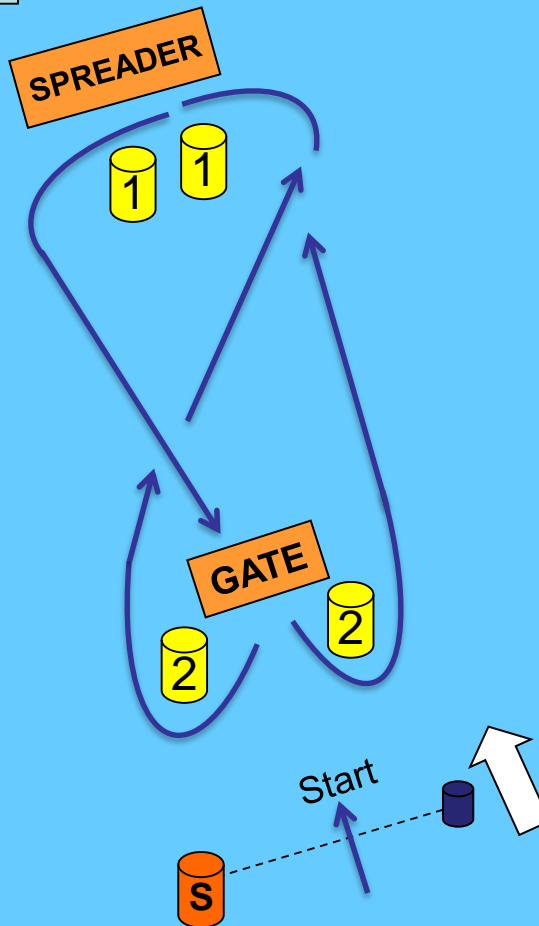

Schema weergave  
start / finish gebieden

START TOER + (S)

STARTVELD **A - B**

BAAN  
UP&DOWN

Baan 51 t/m 78

Finish alle banen nabij de Ossehoek.

TOER + (S)  
Schematische weergave

Na de starts van Toer-(s)  
(kan) er gestart worden  
met de UP&DOWN races

Schematische weergave

START TOER + (S)

STARTVELD **C - D**

BAAN  
UP&DOWN

Baan 79 t/m 90

Finish alle banen nabij de Ossehoek

TOER (S)  
Schematische weergave

Na de starts van Toer-(s)  
(kan) er gestart worden  
met de UP&DOWN races

Schematische weergave

BAAN  
TOER (+ S) KLASSE  
Finish Ossehoek

Alle toer (s) banen (start A/B)

Schema weergave  
start / finish gebied

BAAN  
TOER (+ S) KLASSE  
Finish Ossehoek

Alle toer (s) banen (start A/B)