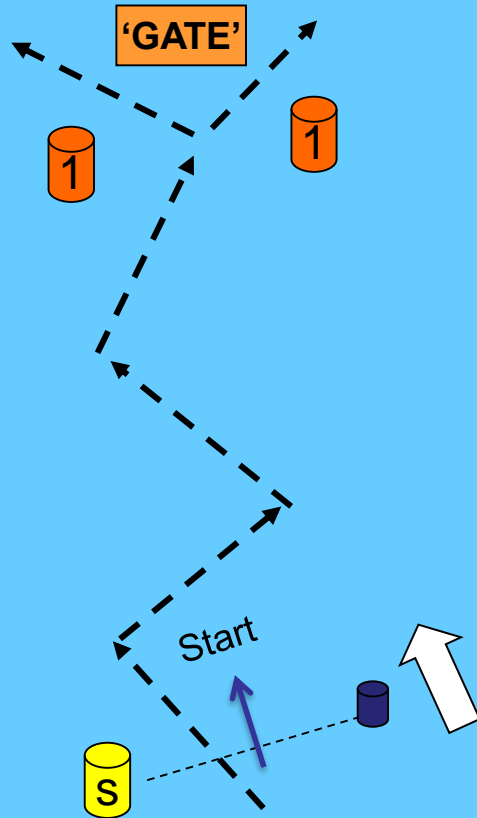

Schema weergave  
start / finish gebieden

START TOER + (S)

STARTVELD **A - B**

BAAN  
UP&DOWN

Baan 51 t/m 78

Finish alle banen nabij de Ossehoek.

TOER + (S)  
Schematische weergave

Na de starts van Toer-(s)  
(kan) er gestart worden  
met de UP&DOWN races

Schematische weergave

START TOER + (S)

STARTVELD **C - D**

BAAN  
UP&DOWN

Baan 79 t/m 90

Finish alle banen nabij de Ossehoek

TOER (S)  
Schematische weergave

Na de starts van Toer-(s)  
(kan) er gestart worden  
met de UP&DOWN races

Schematische weergave

BAAN  
TOER (+ S) KLASSE  
Finish Ossehoek

Alle toer (s) banen (start A/B)

Schema weergave  
start / finish gebied

BAAN  
TOER (+ S) KLASSE  
Finish Ossehoek

Alle toer (s) banen (start A/B)