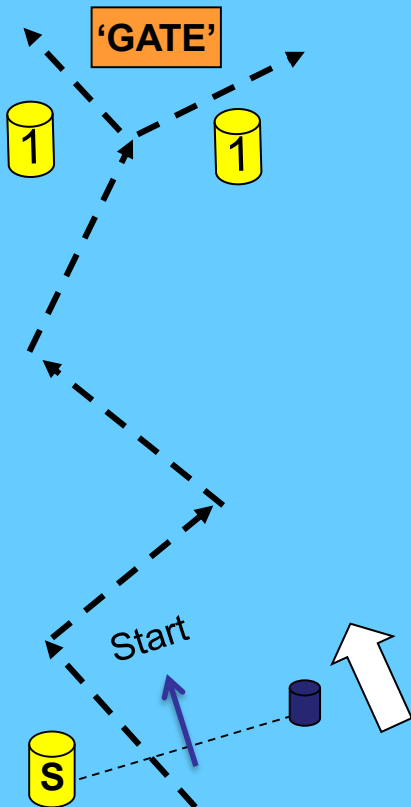

Schema weergave  
start / finish gebieden

START TOER + (S)

STARTVELD **A - B**

BAAN  
UP&DOWN

Baan 51 t/m 78

Finish alle banen nabij de Ossehoek.

TOER + (S)  
Schematische weergave

Na de starts van Toer-(s)  
(kan) er gestart worden  
met de UP&DOWN races

Schematische weergave

START TOER + (S)

STARTVELD **C - D**

BAAN  
UP&DOWN

Baan 79 t/m 90

Finish alle banen nabij de Ossehoek

TOER (S)  
Schematische weergave

Na de starts van Toer-(s)  
(kan) er gestart worden  
met de UP&DOWN races

Schematische weergave

BAAN  
TOER (+ S) KLASSE  
Finish Ossehoek

Alle toer (s) banen (start A/B)

Schema weergave  
start / finish gebied

BAAN  
TOER (+ S) KLASSE  
Finish Ossehoek

Alle toer (s) banen (start A/B)