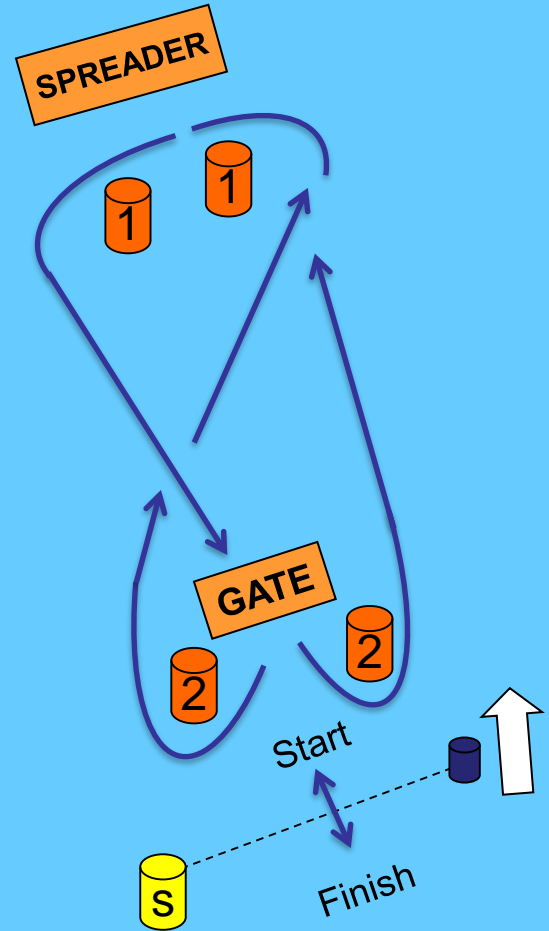

Schema weergave  
start / finish gebieden

START TOER + (S)

STARTVELD **A - B**

BAAN  
UP&DOWN

Baan 51 t/m 78

Finish alle banen nabij de Ossehoek.

TOER + (S)  
Schematische weergave

Na de starts van Toer-(s)  
(kan) er gestart worden  
met de UP&DOWN races

Schematische weergave

START TOER + (S)

STARTVELD **C - D**

BAAN  
UP&DOWN

Baan 79 t/m 90

Finish alle banen nabij de Ossehoek

TOER (S)  
Schematische weergave

Na de starts van Toer-(s)  
(kan) er gestart worden  
met de UP&DOWN races

Schematische weergave

BAAN  
TOER (+ S) KLASSE  
Finish Ossehoek

Alle toer (s) banen (start A/B)

Schema weergave  
start / finish gebied

BAAN  
TOER (+ S) KLASSE  
Finish Ossehoek

Alle toer (s) banen (start A/B)