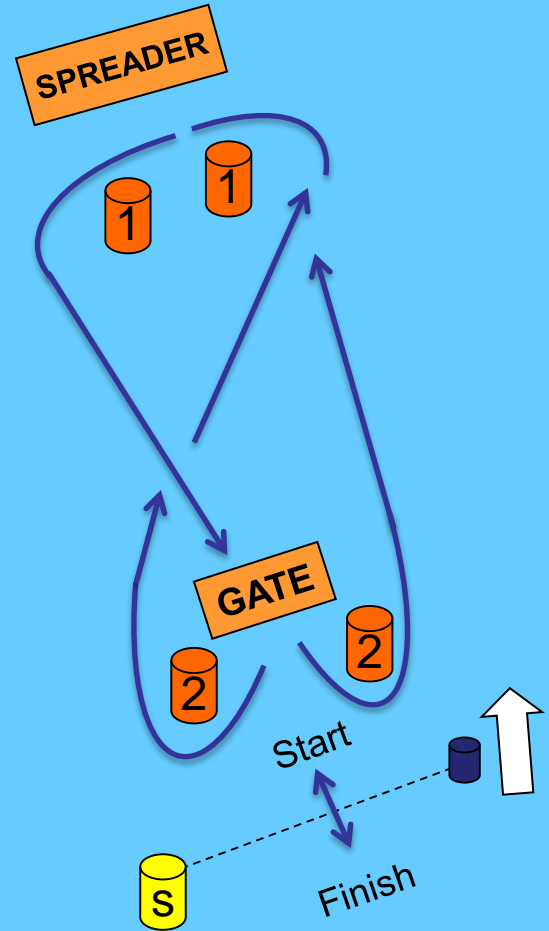

Schema weergave
start / finish gebieden

START TOER + (S)

STARTVELD **A - B**

BAAN
UP&DOWN

Baan 51 t/m 78

Finish alle banen nabij de Ossehoek

TOER (S)
Schematische weergave

Na de starts van Toer-(s)
(kan) er gestart worden
met de UP&DOWN
(3 races)

Schematische weergave

START TOER + (S)

STARTVELD C - D

BAAN
UP&DOWN
KLASSE

Baan 79 t/m 90

Finish alle banen nabij de Ossehoek.

TOER + (S)
Schematische weergave

Na de starts van Toer-(s)
(kan) er gestart worden
met de UP&DOWN
(3 races)

Schematische weergave

BAAN
TOER (+ S) KLASSE
Finish Ossehoek

Alle toer (s) banen (start A/B)

Schema weergave
start / finish gebied

BAAN
TOER (+ S) KLASSE
Finish Ossehoek

Alle toer (s) banen (start A/B)

Schema weergave
start / finish gebied