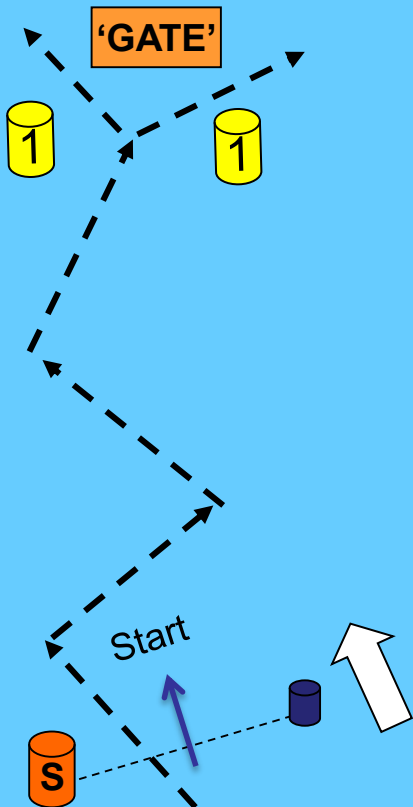

Schema weergave
start / finish gebieden

START TOER + (S)

STARTVELD **A - B**

BAAN
UP&DOWN

Baan 51 t/m 78

Finish alle banen nabij de Ossehoek

TOER (S)
Schematische weergave

Na de starts van Toer-(s)
(kan) er gestart worden
met de UP&DOWN
(3 races)

Schematische weergave

START TOER + (S)

STARTVELD C - D

BAAN
UP&DOWN
KLASSE

Baan 79 t/m 90

Finish alle banen nabij de Ossehoek.

TOER + (S)
Schematische weergave

Na de starts van Toer-(s)
(kan) er gestart worden
met de UP&DOWN
(3 races)

Schematische weergave

BAAN
TOER (+ S) KLASSE
Finish Ossehoek

Alle toer (s) banen (start A/B)

Schema weergave
start / finish gebied

BAAN
TOER (+ S) KLASSE
Finish Ossehoek

Alle toer (s) banen (start A/B)

Schema weergave
start / finish gebied