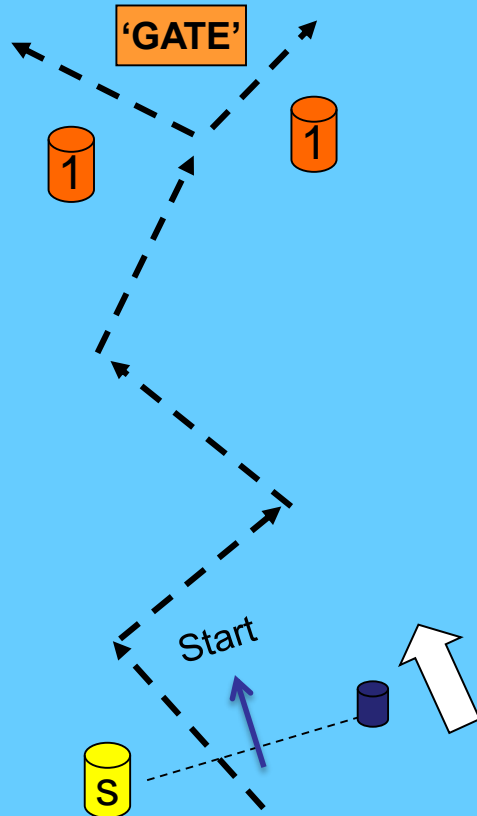

Schema weergave
start / finish gebieden

START TOER + (S)

STARTVELD **A - B**

BAAN
UP&DOWN

Baan 51 t/m 78

Finish alle banen nabij de Ossehoek

TOER (S)
Schematische weergave

Na de starts van Toer-(s)
(kan) er gestart worden
met de UP&DOWN
(3 races)

Schematische weergave

START TOER + (S)

STARTVELD C - D

BAAN
UP&DOWN
KLASSE

Baan 79 t/m 90

Finish alle banen nabij de Ossehoek.

TOER + (S)
Schematische weergave

Na de starts van Toer-(s)
(kan) er gestart worden
met de UP&DOWN
(3 races)

Schematische weergave

BAAN
TOER (+ S) KLASSE
Finish Ossehoek

Alle toer (s) banen (start A/B)

Schema weergave
start / finish gebied

BAAN
TOER (+ S) KLASSE
Finish Ossehoek

Alle toer (s) banen (start A/B)

Schema weergave
start / finish gebied