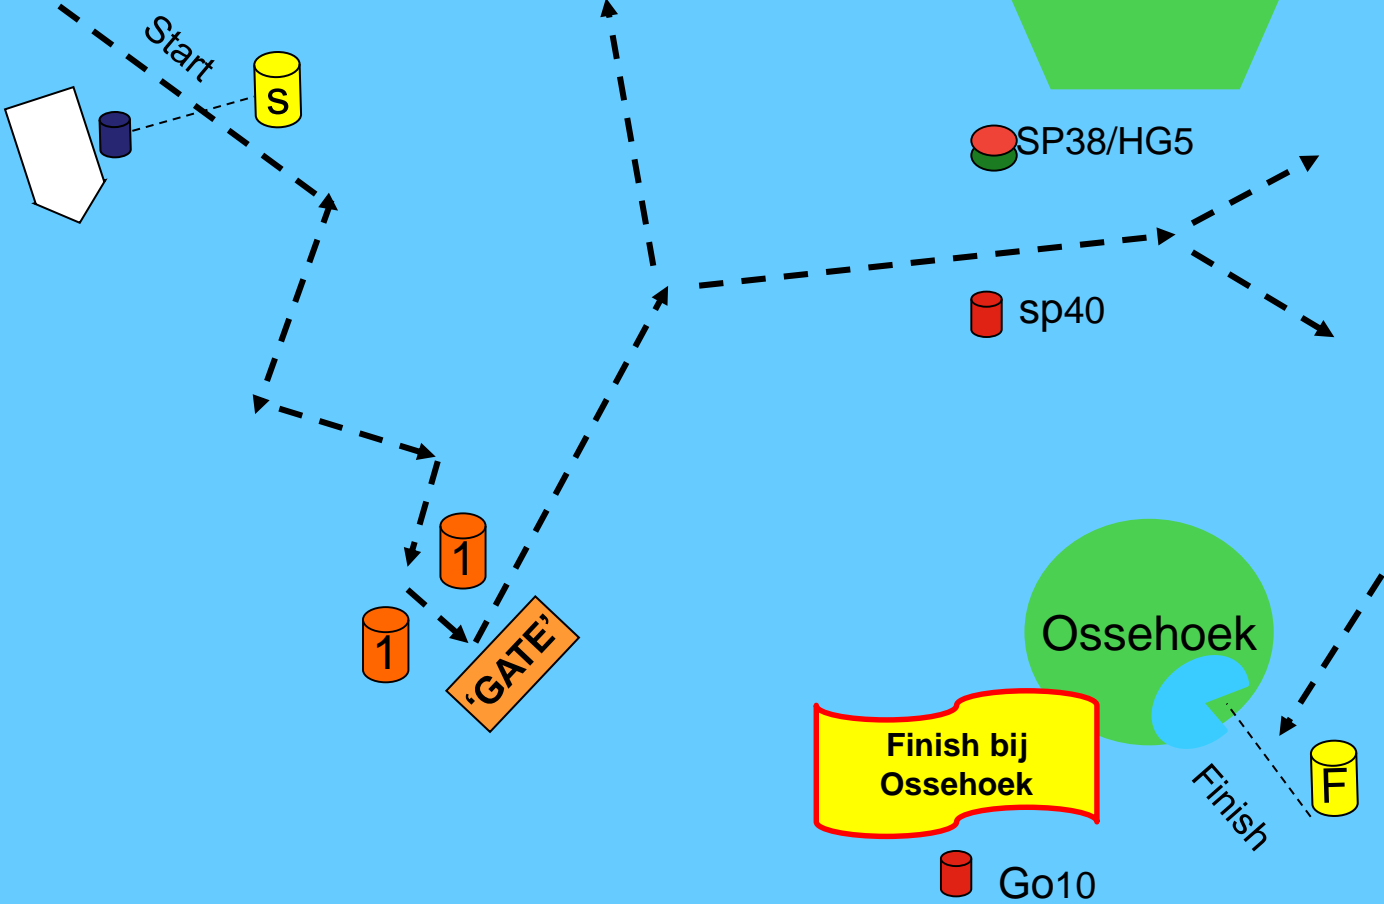

Schema weergave
start / finish gebieden

START TOER + (S)

STARTVELD **A - B**

BAAN
UP&DOWN

Baan 51 t/m 78

Finish alle banen nabij de Ossehoek

TOER (S)
Schematische weergave

Na de starts van Toer-(s)
(kan) er gestart worden
met de UP&DOWN
(3 races)

Schematische weergave

START TOER + (S)

STARTVELD C - D

BAAN
UP&DOWN
KLASSE

Baan 79 t/m 90

Finish alle banen nabij de Ossehoek.

TOER + (S)
Schematische weergave

Na de starts van Toer-(s)
(kan) er gestart worden
met de UP&DOWN
(3 races)

Schematische weergave

BAAN
TOER (+ S) KLASSE
Finish Ossehoek

Alle toer (s) banen (start A/B)

Schema weergave
start / finish gebied

BAAN
TOER (+ S) KLASSE
Finish Ossehoek

Alle toer (s) banen (start A/B)

Schema weergave
start / finish gebied

GO10

G57

GO1

G59/GO2

Alle toer (s) banen (start A/B/C/D)

Schema weergave
finish gebied