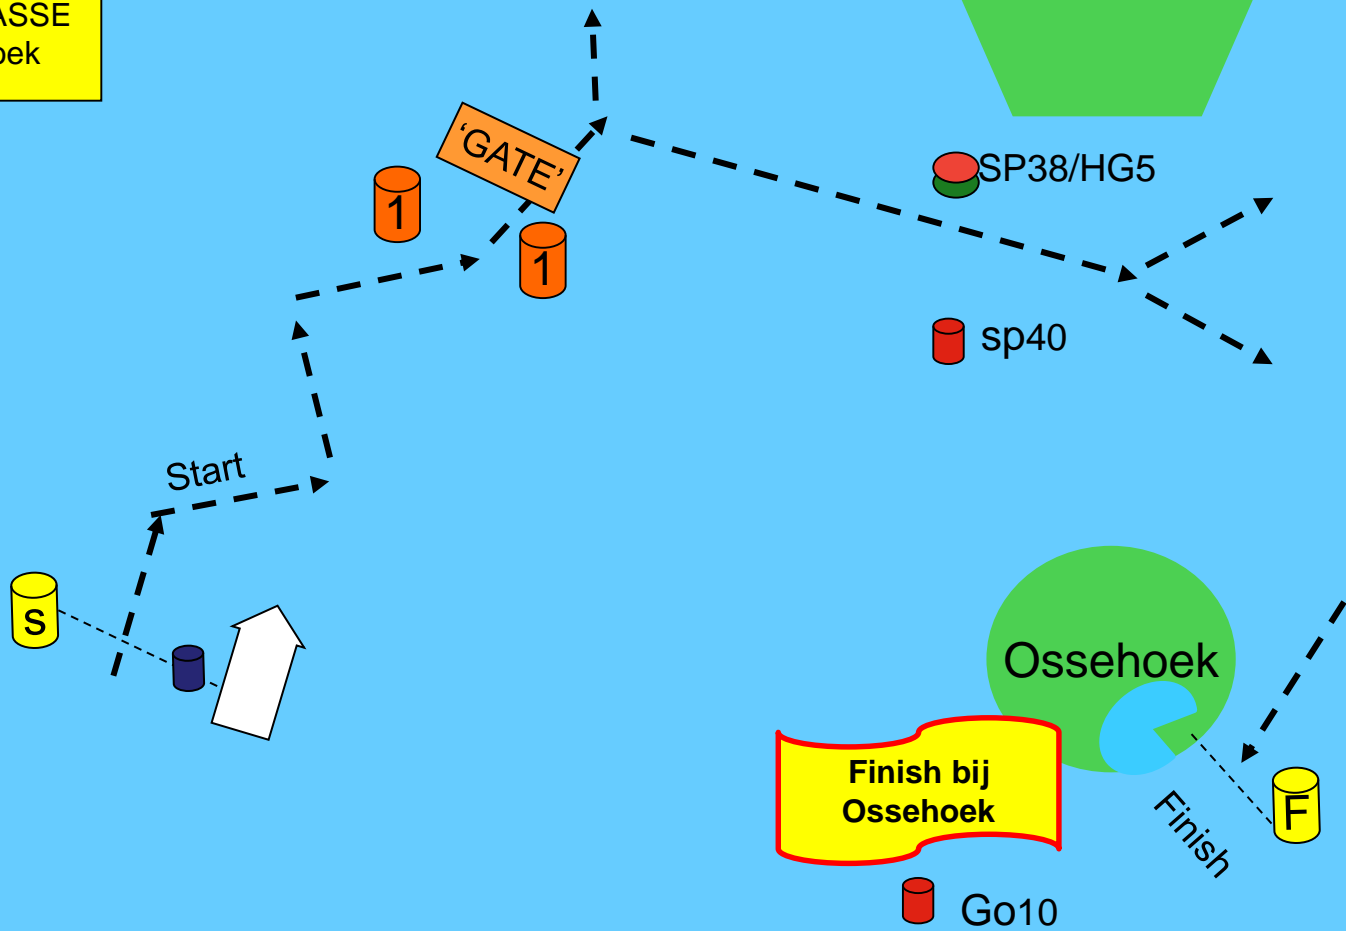

Schema weergave
start / finish gebieden

START TOER + (S)

STARTVELD **A - B**

BAAN
UP&DOWN

Baan 51 t/m 78

Finish alle banen nabij de Ossehoek

TOER (S)
Schematische weergave

Na de starts van Toer-(s)
(kan) er gestart worden
met de UP&DOWN
(3 races)

Schematische weergave

START TOER + (S)

STARTVELD C - D

BAAN
UP&DOWN
KLASSE

Baan 79 t/m 90

Finish alle banen nabij de Ossehoek.

TOER + (S)
Schematische weergave

Na de starts van Toer-(s)
(kan) er gestart worden
met de UP&DOWN
(3 races)

Schematische weergave

BAAN
TOER (+ S) KLASSE
Finish Ossehoek

Alle toer (s) banen (start A/B)

Schema weergave
start / finish gebied

BAAN
TOER (+ S) KLASSE
Finish Ossehoek

Alle toer (s) banen (start A/B)

Schema weergave
start / finish gebied

GO10

G57

GO1

G59/GO2

Alle toer (s) banen (start A/B/C/D)

Schema weergave
finish gebied