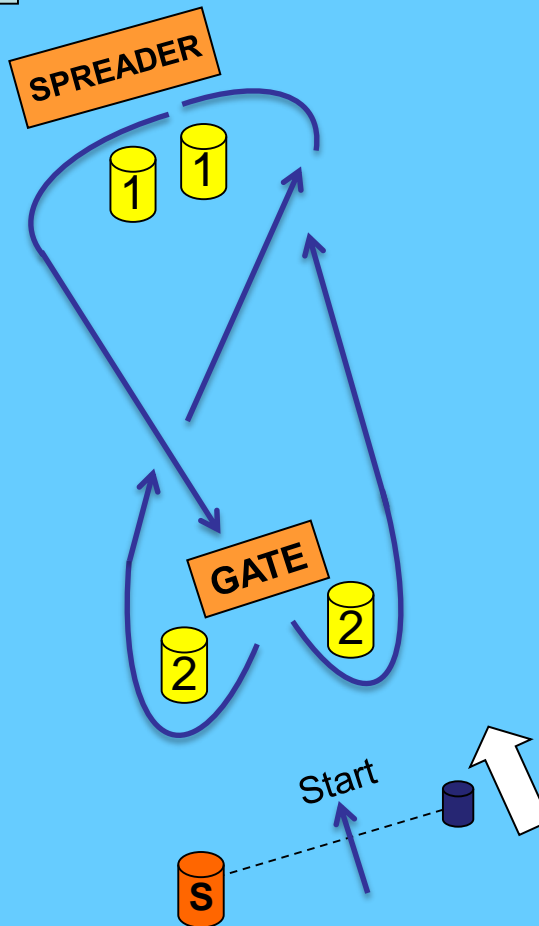

Schema weergave
start / finish gebieden

START TOER + (S)

STARTVELD **A - B**

BAAN
UP&DOWN

Baan 51 t/m 78

Finish alle banen nabij de Ossehoek

TOER (S)
Schematische weergave

Na de starts van Toer-(s)
(kan) er gestart worden
met de UP&DOWN
(3 races)

Schematische weergave

START TOER + (S)

STARTVELD C - D

BAAN
UP&DOWN
KLASSE

Baan 79 t/m 90

Finish alle banen nabij de Ossehoek.

TOER + (S)
Schematische weergave

Na de starts van Toer-(s)
(kan) er gestart worden
met de UP&DOWN
(3 races)

Schematische weergave

BAAN
TOER (+ S) KLASSE
Finish Ossehoek

Alle toer (s) banen (start A/B)

Schema weergave
start / finish gebied

BAAN
TOER (+ S) KLASSE
Finish Ossehoek

Alle toer (s) banen (start A/B)

Schema weergave
start / finish gebied